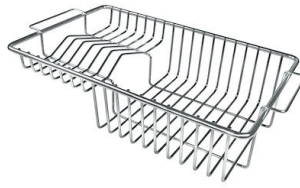

VASCA A RAGGIO STRETTO

Vasche con forme squadrate dal design moderno e con aumentata capienza. Per un'estetica minimal coniugata con la massima praticità.

VASCA PROFONDA

Vasche che raggiungono una profondità importante, oltre i 20 cm, grazie alla evoluta tecnologia produttiva, che offrono grande capienza e praticità in tutte le operazioni di lavaggio.

Dotazioni standard Ganci di fissaggio, guarnizione, piletta, troppo-pieno e sifone, Imballo in scatola

Fori Mixer 1 foro di serie - 2° foro su richiesta

Foro incasso 950 x 480 mm

Gocciolatoio Si

Larghezza 98 cm

Misura vasca 500 x 400 mm

Numero vasche 1 vasca

Piletta Piletta 3,5"

DATI TECNICI

ACCESSORI OPZIONALI

Cestello portapiatti inox

8100 303

* solo in abbinamento con l'accessorio
8644 101

Cestello portapiatti inox

8100 201

Tagliere in cristallo

8631 300

Tagliere in HDPE

8657 001

Tagliere Twin in HDPE

8644 101