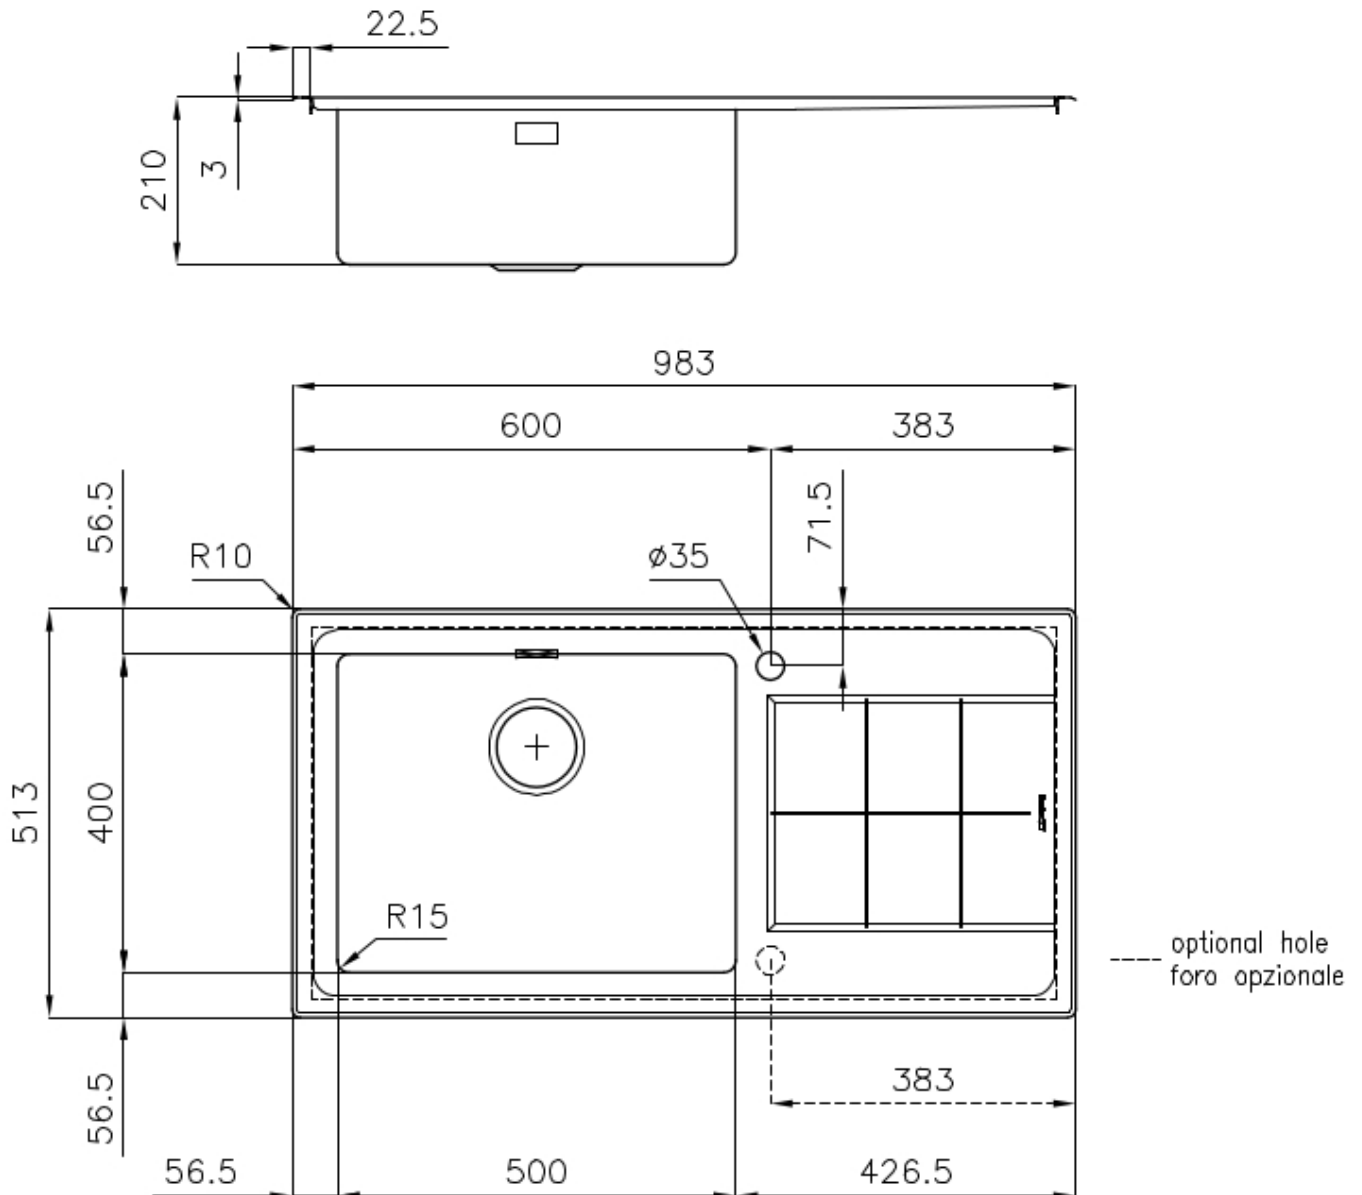

DETTAGLI

Bordo Installazione

Semifilo

Finitura Spazzolato Foster

Materiale Acciaio inox AISI 304

Texture Spazzolato

Base 80 cm

Dimensioni 983x513 mm

Dotazioni standard Ganci di fissaggio, guarnizione, piletta, troppo-pieno e sifone, Imballo in scatola

Fori Mixer 1 foro di serie - 2° foro su richiesta

Foro incasso 950 x 480 mm

Gocciolatoio Si

Larghezza 98 cm

Misura vasca 500 x 400 mm

Numero vasche 1 vasca

Piletta Piletta 3,5"

DATI TECNICI

ACCESSORI OPZIONALI

Cestello portapiatti inox

8100 303

* solo in abbinamento con l'accessorio
8644 101